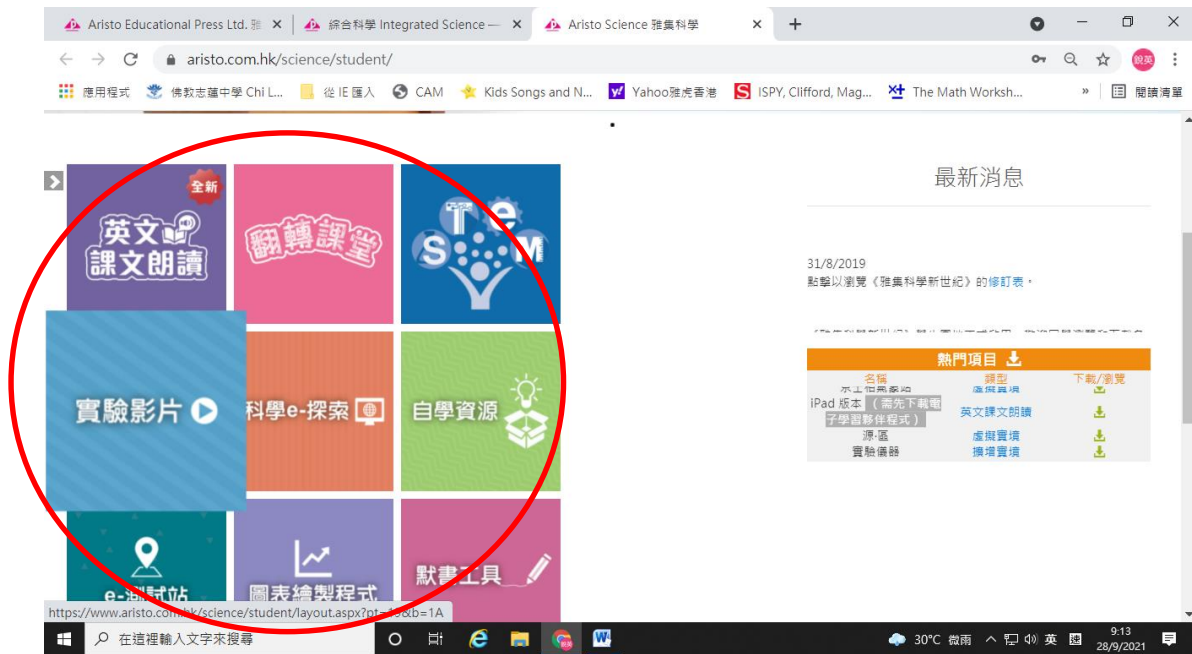

### 使用電腦登入：

步驟一：開啟網頁瀏覽器(如 IE/Chrome)，點擊以下網址：

<https://www.aristo.com.hk/subjects/Science.aspx>

步驟二：按「登入 login」

步驟三：點選「學生」及輸入登入資料

(登入資料會貼在學生手冊的備忘錄)

步驟四：成功登入「學生園地」後拉到最底，點擊「進入」。

步驟五：點擊「學生園地」，再點擊「雅集科學世紀」。

步驟六：可點選「Eng / 中文」以轉換為中文版面。

步驟七：進入以下版面後，可隨意點選以下選項。

**\*\*建議\*\***

同學可點擊「實驗影片」重溫相關課堂中實驗，以鞏固課堂知識。