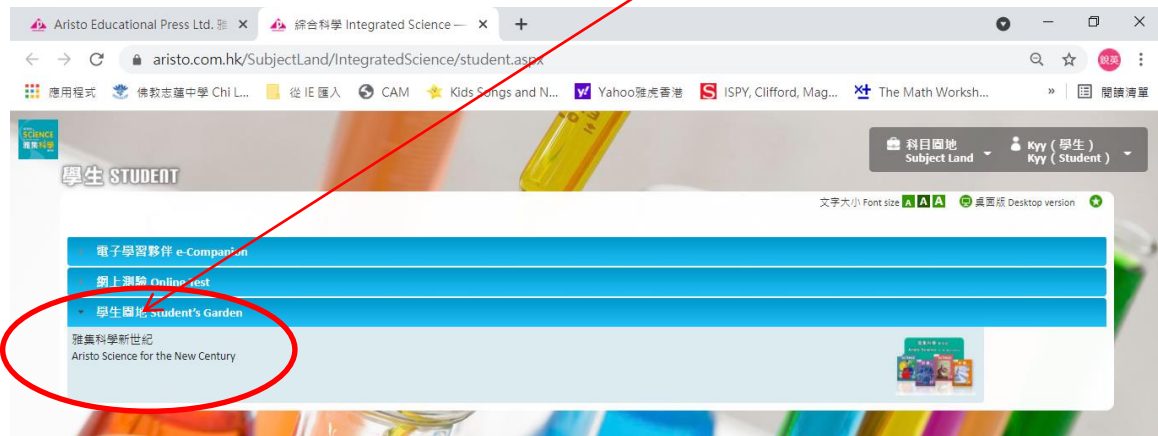

### 使用電腦登入：

步驟一：開啟網頁瀏覽器(如 IE/Chrome)，點擊以下網址：

<https://www.aristo.com.hk/subjects/Science.aspx>

步驟二：按「登入 login」

步驟三：點選「學生」及輸入登入資料

(登入資料會貼在學生手冊的備忘錄)

步驟四：成功登入「學生園地」後拉到最底，點擊「進入」。

步驟五：點擊「學生園地」，再點擊「雅集科學世紀」。

步驟六：可點選「Eng / 中文」以轉換為中文版面。

步驟七：進入以下版面後，可隨意點選以下選項。

**\*\*建議\*\***

同學可點擊「實驗影片」重溫相關課堂中實驗，以鞏固課堂知識。