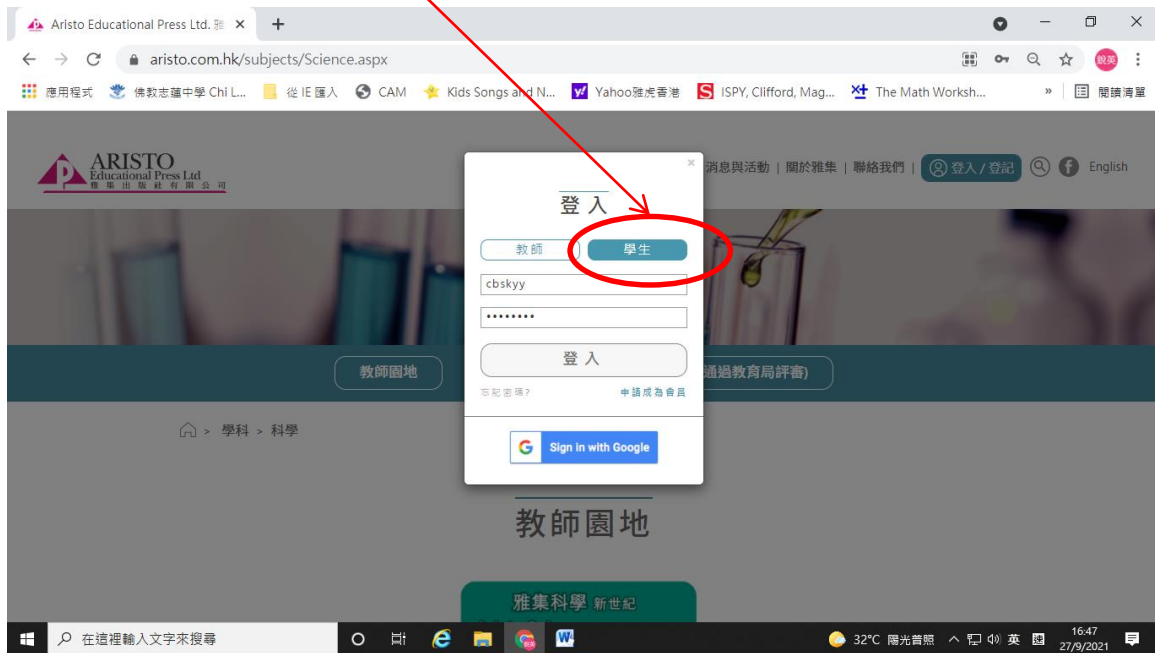

### 使用電腦登入：

步驟一：開啟網頁瀏覽器(如 IE/Chrome)，點擊以下網址：

<https://www.aristo.com.hk/subjects/Science.aspx>

步驟二：按「登入 login」

步驟三：點選「學生」及輸入登入資料

(登入資料會貼在學生手冊的備忘錄)

步驟四：成功登入「學生園地」後拉到最底，點擊「進入」。

步驟五：點擊「學生園地」，再點擊「雅集科學世紀」。