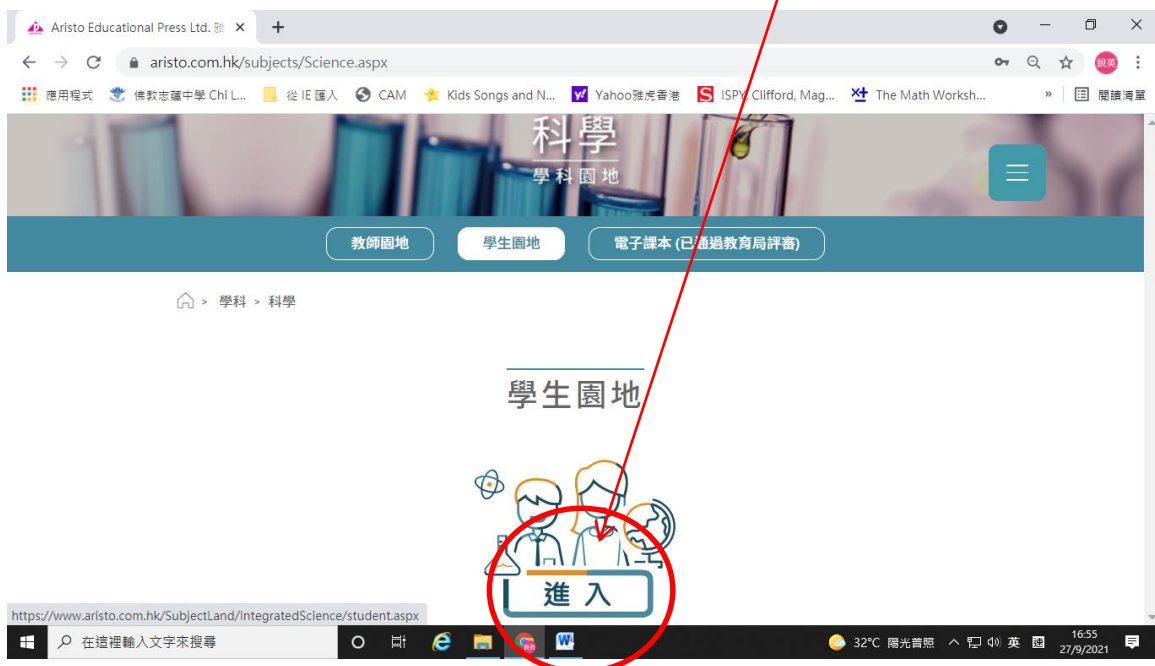

### 使用電腦登入：

步驟一：開啟網頁瀏覽器(如 IE/Chrome)，點擊以下網址：

<https://www.aristo.com.hk/subjects/Science.aspx>

步驟二：按「登入 login」

步驟三：點選「學生」及輸入登入資料

(登入資料會貼在學生手冊的備忘錄)

步驟四：成功登入「學生園地」後拉到最底，點擊「進入」。

步驟五：點擊「學生園地」，再點擊「雅集科學世紀」。