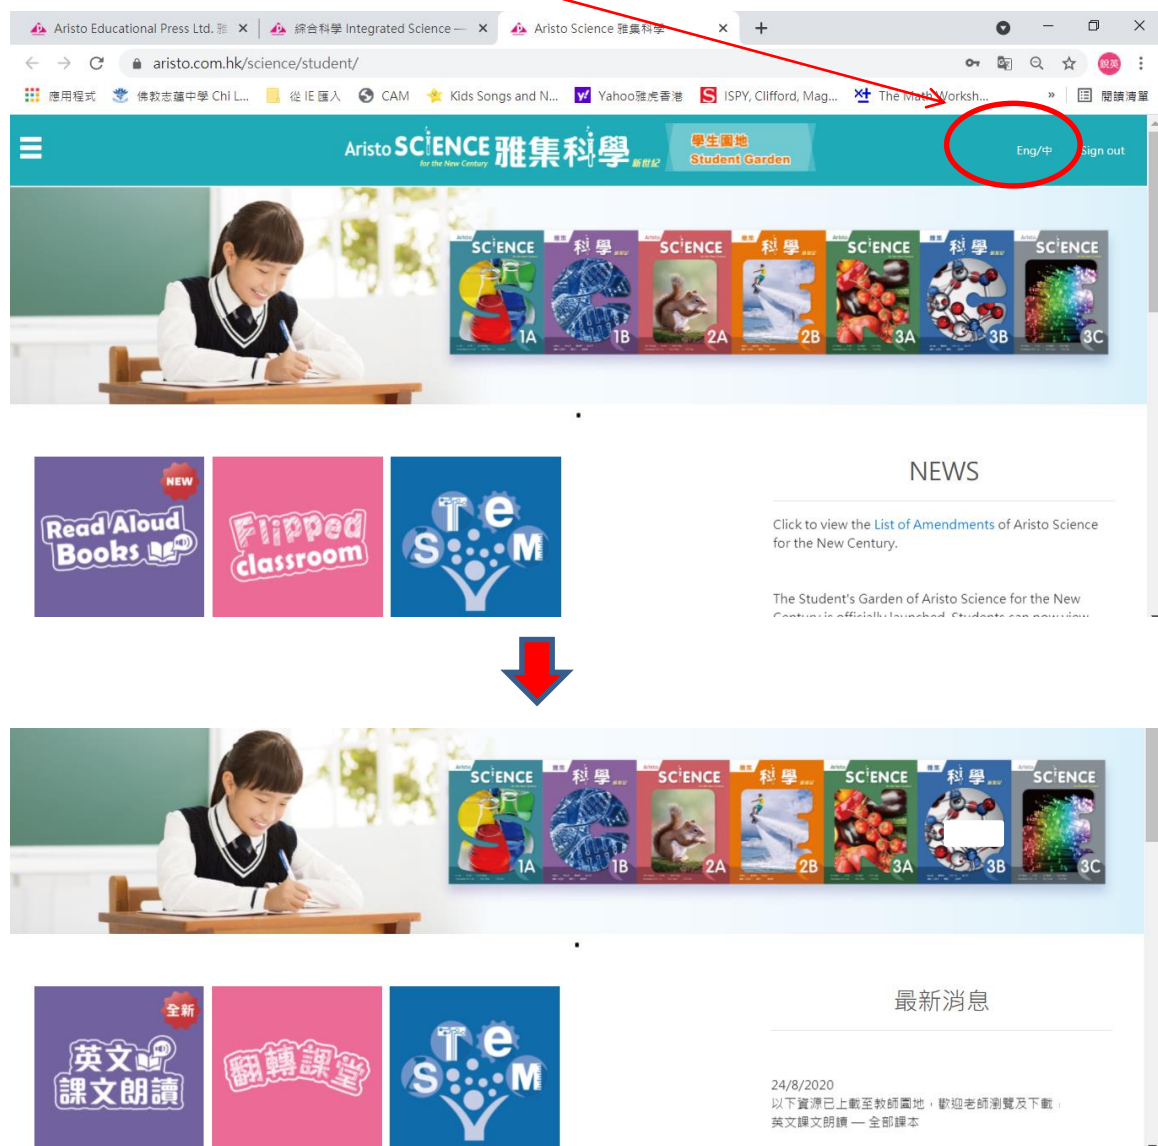

步驟六：可點選「Eng / 中文」以轉換為中文版面。